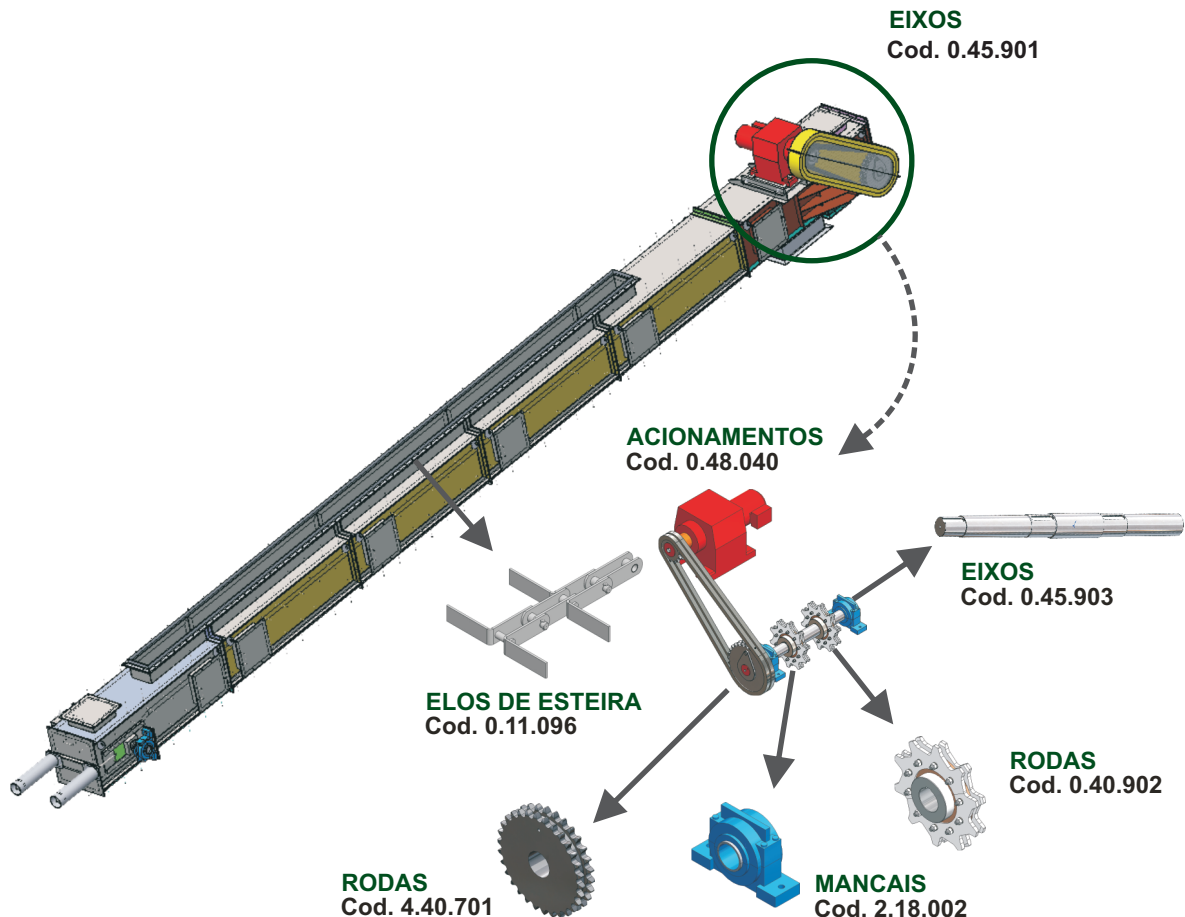

PEÇAS DE  
REPOSIÇÃO

**PROMAC**

## Peças de Reposição

Além de equipamentos e elos de esteira, a PROMAC fornece também a linha completa de componentes de acordo com as necessidades de seus clientes e conta com uma equipe de pós-venda altamente capacitada, apta a proporcionar melhor desempenho e maior vida útil aos equipamentos.

- *Acionamentos*
- *Arrastadores*
- *Canecas*
- *Chapas de Desgaste*
- *Correias*
- *Curvas*
- *Eixos*
- *Elos de Esteira*
- *Esticadores*
- *Estruturas e Coberturas*
- *Mancais*
- *Raspadores*
- *Rodas Dentadas e Lisas*
- *Roletes*
- *Suportes de Roletes*
- *Taliscas*
- *Tambores*
- *Tremonhas*
- *Trolleys*

### Transportadores Tipo Redler