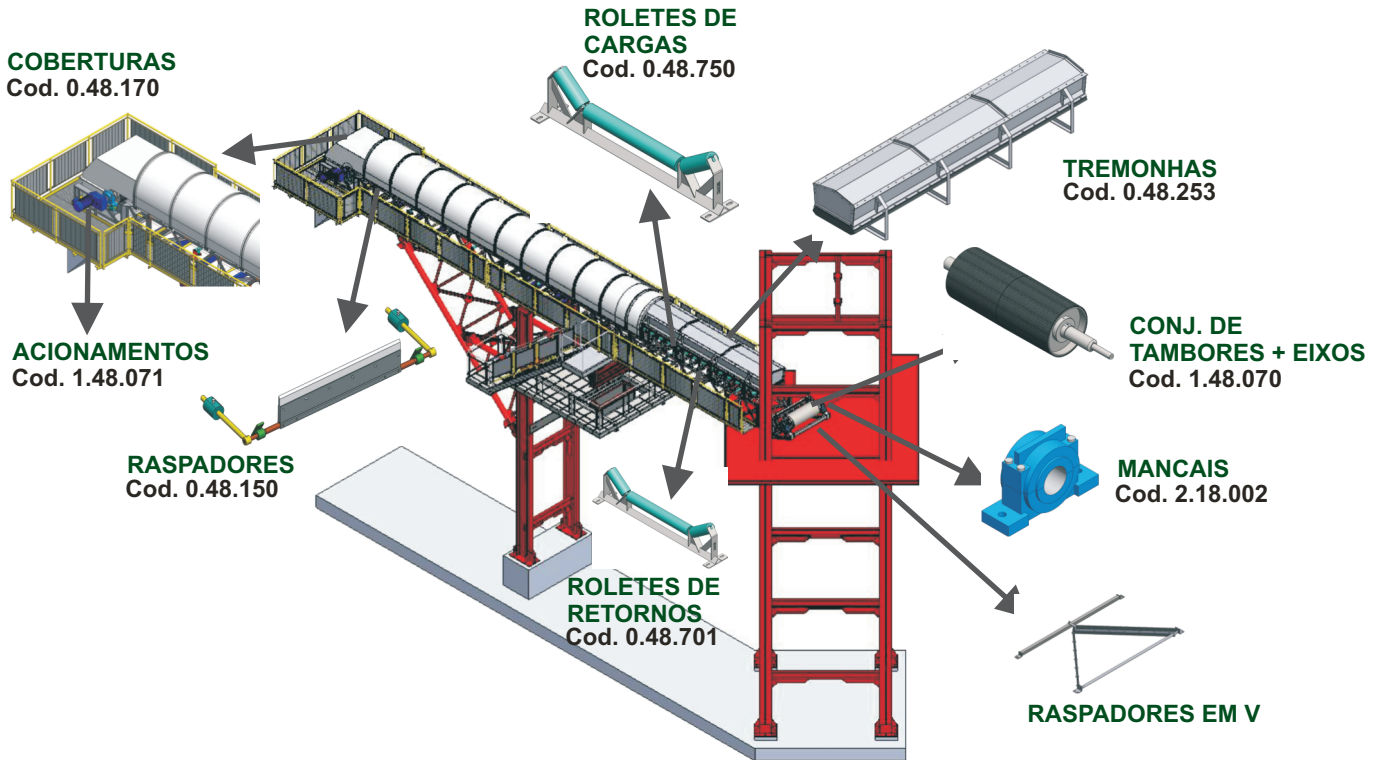

Peças de Reposição

Transportadores de Correia